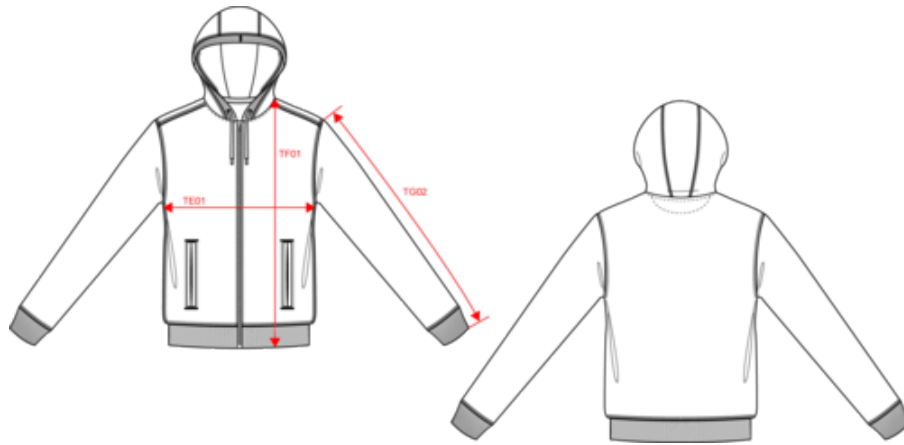

KARIBAN

K4008

Umweltfreundliches Unisex-Kapuzensweatshirt mit Reißverschluss

80 % biologischer Baumwolle / 20 % recyceltem Polyester. Oxford Grey 75% biologischer Baumwolle / 25% recyceltem Polyester. Ungebürstetes LST-Molton (Low Shrinkage Terry). Stoff: Enzymwaschung. Körpernaher Schnitt. 2 Paspeltaschen auf der Vorderseite. Metall-Reißverschluss. Strickbündchen an Ärmeln und Saum, gefütterte Kapuze mit Ton-in-Ton Kordelzug und Metallspitze. Halbmondförmiger Halsausschnitt auf der Rückseite für eine einfache Markenveredelung auf der Innenseite. Fischgrätnackenband. Kein Markenetikett am Kragen, nur Größenkennzeichnung, für eine leichtere Veredelung.

K4008

Umweltfreundliches Unisex-Kapuzensweatshirt mit Reißverschluss

Maße

Measurements in cm	XXS	XS	S	M	L	XL	XXL	3XL	4XL
TE01 - 1/2 chest width at 1.5cm below armhole	46.00	49.00	52.00	55.00	58.00	61.00	64.00	67.00	70.00
TF01 - Total height from HSP	66.00	68.00	70.00	72.00	74.00	76.00	78.00	80.00	82.00
TG02 - Long sleeve length	61.50	62.50	63.50	64.50	65.50	66.50	67.50	68.50	69.50