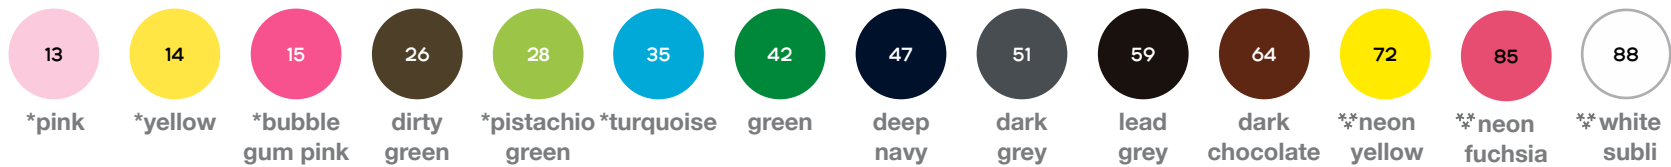

Regular fit /ajuste regular

0/2 3/4 5/6 7/8 9/11 12/14

ESSENTIAL COLOURS

INSPIRED COLOURS

* Available color in size 0/2 /color disponible en talla 0/2

** Color available only in 140 GSM 100% polyester cotton touch /color disponible en 140 GSM 100% poliéster tacto algodón