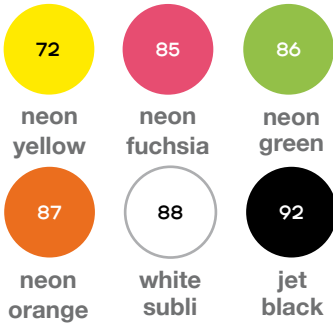

TABU

Racerback tank top
Camiseta corte nadador

100% polyester cotton touch
100% poliéster tacto algodón

140 GSM

Relaxed fit /holgado

XS S M L

COLOURS