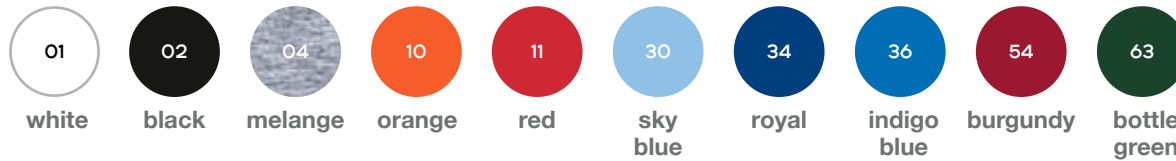

100% semi-combed cotton

100% algodón semi-peinado

165 GSM

Regular fit /ajuste regular

S M L XL XXL

ESSENTIAL COLOURS

INSPIRED COLOURS

* Available colours in 100% polyester cotton touch 140 GSM /color disponible en 100% poliéster tacto de algodón 140 GSM