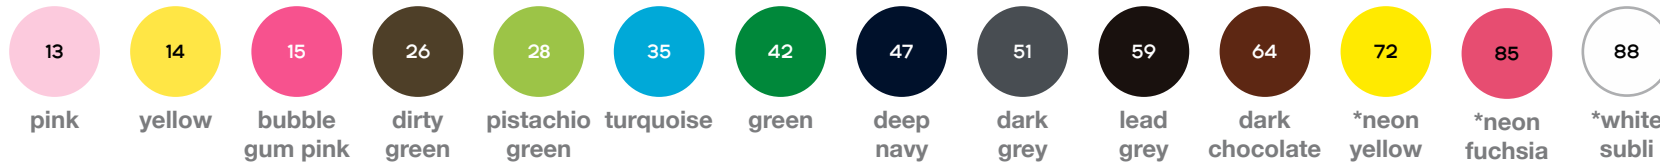

100% semi-combed cotton

100% algodón semi-peinado

165 GSM

Regular fit /ajuste regular

S M L XL XXL

ESSENTIAL COLOURS

INSPIRED COLOURS

* Available colours in 100% polyester cotton touch 140 GSM /color disponible en 100% poliéster tacto de algodón 140 GSM