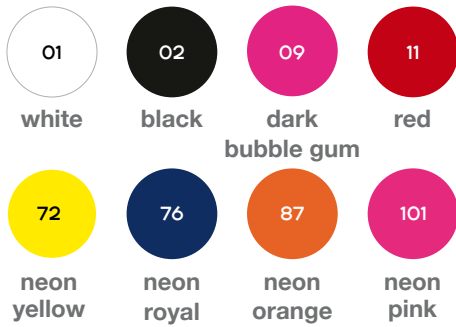

INSTINCT

Quick dry racerback tank top
Camiseta técnica sin mangas

100% polyester quick dry
100% poliéster secado rápido

150 GSM

Slim fit /entallado

S M L XL

COLOURS